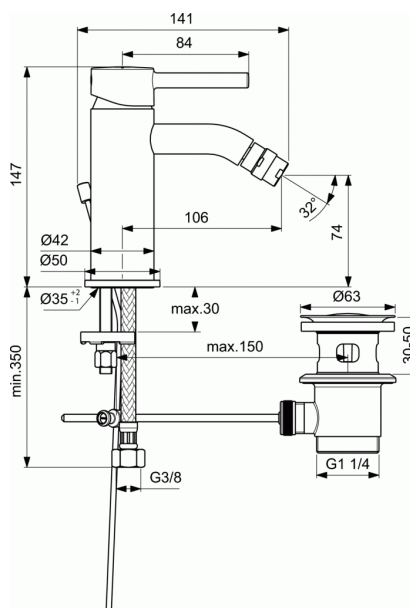

Cod produs BC197

### Baterie pentru bideu

#### Baterie pentru bideu

Cartus ceramic 35 mm cu sistem de control al temperaturii apei calda

Maner metalic cu indicator pentru apa rece si calda

Racorduri flexibile G3/8" pentru alimentarea cu apa

Ventil metalic